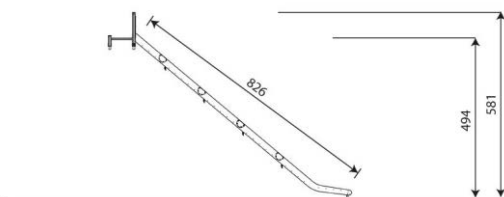

Productblad

Wood 1448

WD1448

Productomschrijving

Glij van de heuvel af op de taludglijbaan. De glijbaan is uitgevoerd met een oersterk RVS glijgedeelte en kan in verschillende kleurcombinaties en afmetingen geleverd worden.

Opties

Wood 1448

WD1448

plattegrond

Toestelspecificaties

Afmetingen toestel	7,6 x 0,9 m
Opvangzone	35,2 m ²
Totaal hoogte	5,8 m
Valhoogte	<0,6 m

zijaanzicht

Materialen

Constructie	Hout
Glijbaan	RVS

Let op: valdemping vereist