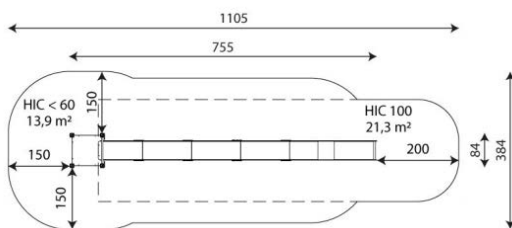

Productblad

Wood 1448

WD1448

Productomschrijving

Glij van de heuvel af op de taludglijbaan. De glijbaan is uitgevoerd met een oersterk RVS glijgedeelte en kan in verschillende kleurcombinaties en afmetingen geleverd worden.

Opties

Wood 1448

WD1448

plattegrond

Toestelspecificaties

Afmetingen toestel	7,6 x 0,9 m
Opvangzone	35,2 m ²
Totaal hoogte	5,8 m
Valhoogte	<0,6 m

zijaanzicht

Materialen