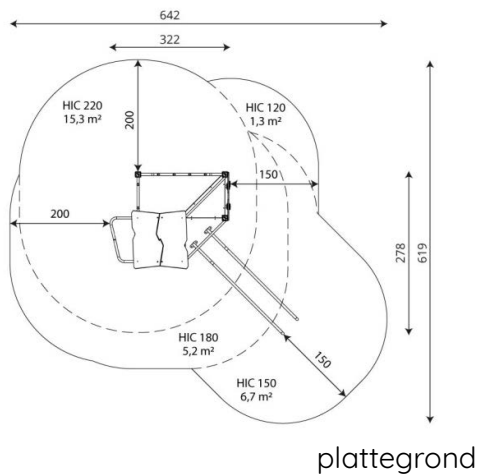

## Opties

Beschikbaar in de kleuren: paars/geel/groen, groen/zwart/grijs, groen, rood, blauw en houtlook  
HPL antislip platform i.p.v. Max Compact plaat

Wood 1449

WD1449

### Toestelspecificaties

Afmetingen toestel	3,3 x 2,8 m
Opvangzone	28,5 m <sup>2</sup>
Totaal hoogte	3,7 m
Valhoogte	2,2 m

zij aanzicht