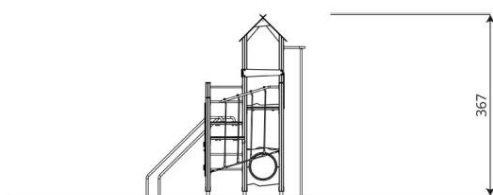

## Opties

Beschikbaar in de kleuren: paars/geel/groen, groen/zwart/grijs, groen, rood, blauw en houtlook  
HPL antislip platform i.p.v. Max Compact plaat

Wood 1449

WD1449

### Toestelspecificaties

Afmetingen toestel	3,3 x 2,8 m
Opvangzone	28,5 m <sup>2</sup>
Totaal hoogte	3,7 m
Valhoogte	2,2 m

zij aanzicht