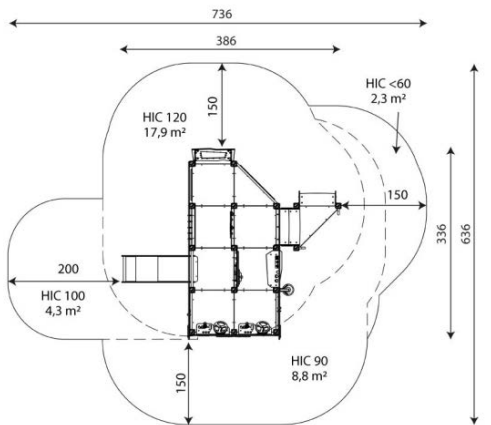

## Opties

Beschikbaar in de kleuren: paars/geel/  
groen, groen/zwart/grijs  
HPL antislip platform i.p.v. Max Compact plaat

Wood 1450

WD1450

plattegrond

### Toestelspecificaties

Afmetingen toestel	3,9 x 3,4 m
Opvangzone	33,3 m <sup>2</sup>
Totaal hoogte	2,6 m
Valhoogte	1,2 m

zijaanzicht