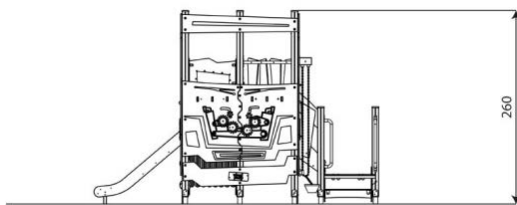

## Opties

Beschikbaar in de kleuren: paars/geel/  
groen, groen/zwart/grijs  
HPL antislip platform i.p.v. Max Compact plaat

Wood 1450

WD1450

plattegrond

### Toestelspecificaties

Afmetingen toestel	3,9 x 3,4 m
Opvangzone	33,3 m <sup>2</sup>
Totaal hoogte	2,6 m
Valhoogte	1,2 m

zijaanzicht