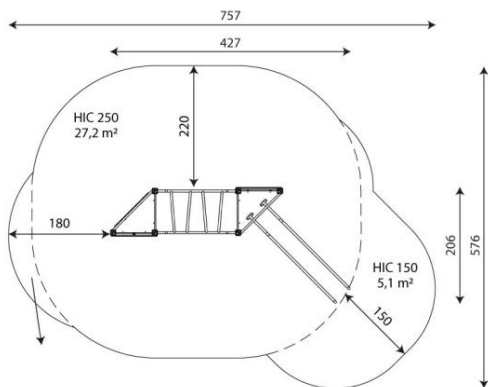

Opties

Beschikbaar in de kleuren: paars/geel/groen, groen/zwart/grijs, groen, rood, blauw en houtlook
HPL antislip platform i.p.v. Max Compact plaat

Wood 1451

WD1451

plattegrond

Toestelspecificaties

Afmetingen toestel	4,3 x 2,1 m
Opvangzone	33,2 m ²
Totaal hoogte	2,6 m
Valhoogte	2,5 m