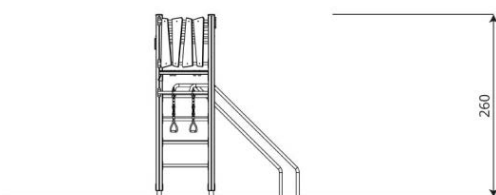

Opties

Beschikbaar in de kleuren: paars/geel/groen, groen/zwart/grijs, groen, rood, blauw en houtlook
HPL antislip platform i.p.v. Max Compact plaat

Wood 1451

WD1451

plattegrond

Toestelspecificaties

Afmetingen toestel	4,3 x 2,1 m
Opvangzone	33,2 m ²
Totaal hoogte	2,6 m
Valhoogte	2,5 m