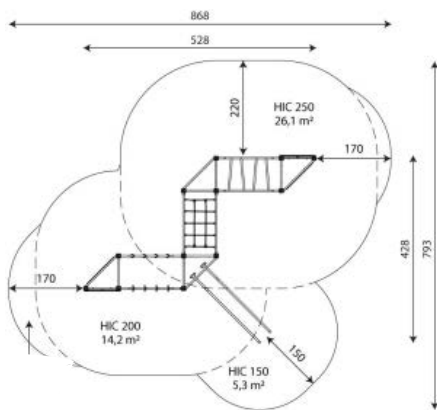

Wood 1452

WD1452

plattegrond

Toestelspecificaties

Afmetingen toestel	5,3 x 4,3 m
Opvangzone	47,8 m²
Totaal hoogte	2,6 m
Valhoogte	2,5 m