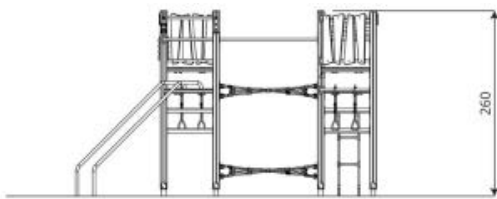

### Toestelspecificaties

Afmetingen toestel	5,3 x 4,3 m
Opvangzone	47,8 m <sup>2</sup>
Totaal hoogte	2,6 m
Valhoogte	2,5 m

zijaanzicht