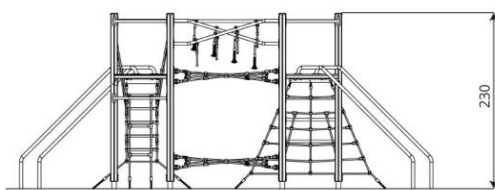

## Opties

Beschikbaar in de kleuren: paars/geel/groen, beige, rood en zwart  
HPL antislip platform i.p.v. Max Compact plaat

Wood 1453

WD1453

plattegrond

### Toestelspecificaties

Afmetingen toestel	6,9 x 5,5 m
Opvangzone	54,8 m <sup>2</sup>
Totaal hoogte	2,3 m
Valhoogte	2,0 m

zij aanzicht