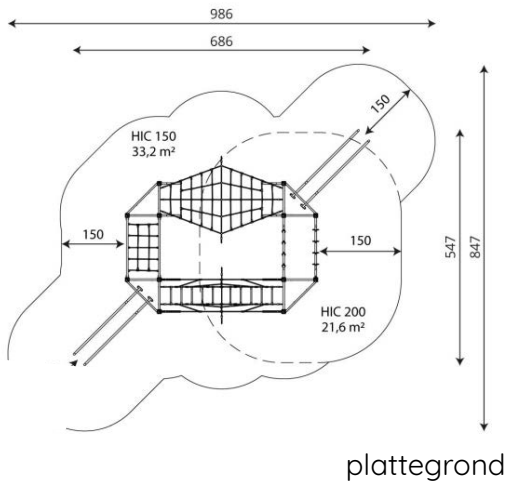

## Opties

Beschikbaar in de kleuren: paars/geel/groen, beige, rood en zwart  
HPL antislip platform i.p.v. Max Compact plaat

Wood 1453

WD1453

plattegrond

### Toestelspecificaties

Afmetingen toestel	6,9 x 5,5 m
Opvangzone	54,8 m <sup>2</sup>
Totaal hoogte	2,3 m
Valhoogte	2,0 m

zij aanzicht