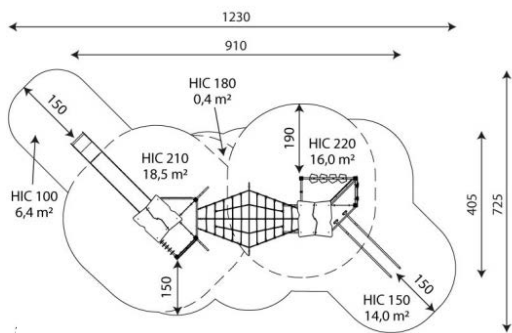

## Opties

Beschikbaar in de kleuren: paars/geel/groen, beige, rood en zwart  
HPL antislip platform i.p.v. Max Compact plaat

Wood 1454

WD1454

plattegrond

### Toestelspecificaties

Afmetingen toestel	9,1 x 4,1 m
Opvangzone	55,3 m <sup>2</sup>
Totaal hoogte	4,1 m
Valhoogte	2,1 m

zijaanzicht