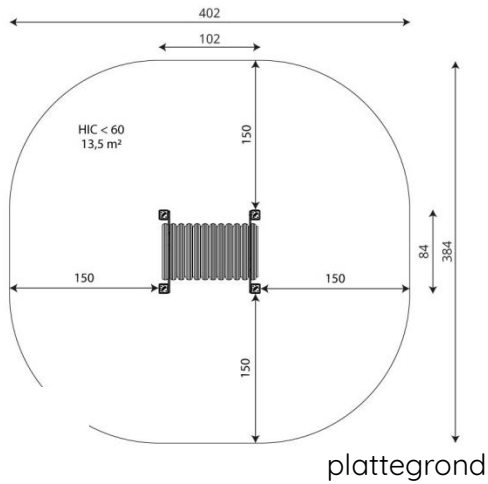

Productblad

Wood 1459

WD1459

Productomschrijving

Kinderen komen in een andere wereld zodra ze aan de andere kant van deze kunststof kruipbuis zijn.

Opties

Wood 1459

WD1459

Toestelspecificaties

Afmetingen toestel	1,1 x 0,9 m
Opvangzone	13,5 m ²
Totaal hoogte	1,1 m
Valhoogte	<0,6 m

zijaanzicht

Materialen

Constructie	Hout
-------------	------

Let op: valdemping vereist