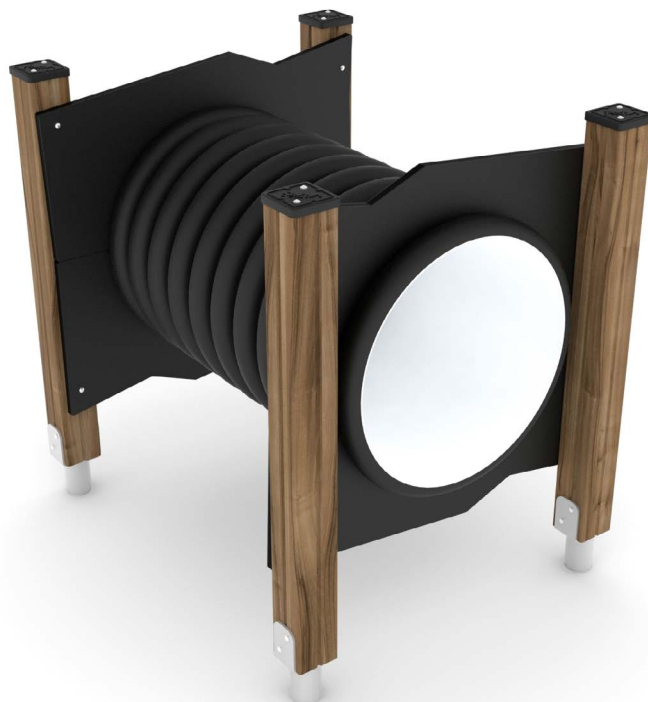

Productblad

Wood 1459

WD1459

Productomschrijving

Kinderen komen in een andere wereld zodra ze aan de andere kant van deze kunststof kruipbuis zijn.

Opties

Wood 1459

WD1459

Toestelspecificaties

Afmetingen toestel	1,1 x 0,9 m
Opvangzone	13,5 m ²
Totaal hoogte	1,1 m
Valhoogte	<0,6 m

zijaanzicht

Materialen

Constructie	Hout
-------------	------

Let op: valdemping vereist