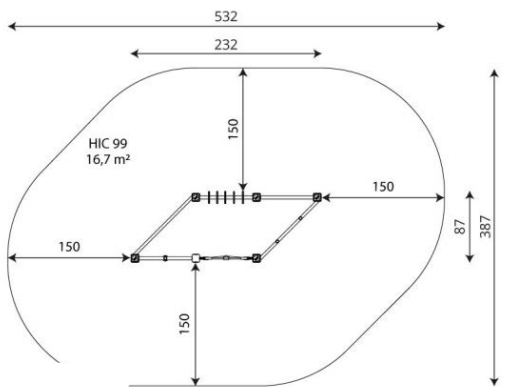

Productblad

Wood 1460

WD1460

Productomschrijving

De jongste jeugd kan zich fysiek uitleven op dit lage klimcircuit van 110 cm. Hoogte.

Opties

HPL antislip platform i.p.v. Max Compact plaat

Wood 1460

WD1460

plattegrond

Toestelspecificaties

Afmetingen toestel	2,4 x 0,9 m
Opvangzone	44,7 m ²
Totaal hoogte	1,1 m
Valhoogte	1,0 m

zijaanzicht

Materialen

Constructie	Hout
-------------	------

Let op: valdemping vereist