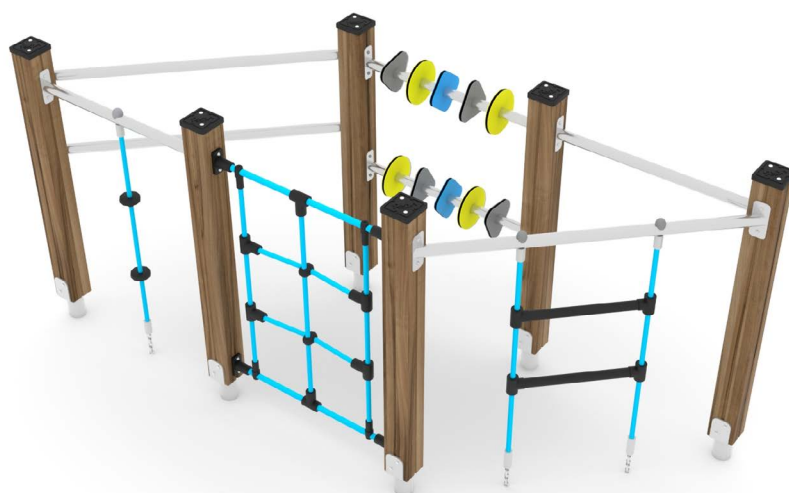

Productblad

Wood 1460

WD1460

Productomschrijving

De jongste jeugd kan zich fysiek uitleven op dit lage klimcircuit van 110 cm. Hoogte.

Opties

HPL antislip platform i.p.v. Max Compact plaat

Wood 1460

WD1460

plattegrond

Toestelspecificaties

Afmetingen toestel	2,4 x 0,9 m
Opvangzone	44,7 m ²
Totaal hoogte	1,1 m
Valhoogte	1,0 m

zijaanzicht

Materialen

Constructie	Hout
-------------	------

Let op: valdemping vereist