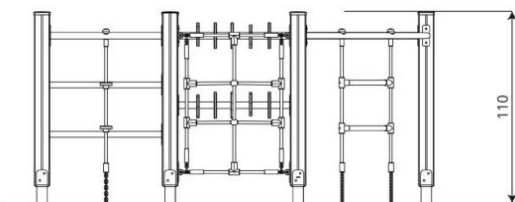

Productblad

Wood 1460

WD1460

Productomschrijving

De jongste jeugd kan zich fysiek uitleven op dit lage klimcircuit van 110 cm. Hoogte.

Opties

HPL antislip platform i.p.v. Max Compact plaat

Wood 1460

WD1460

plattegrond

Toestelspecificaties

Afmetingen toestel	2,4 x 0,9 m
Opvangzone	44,7 m ²
Totaal hoogte	1,1 m
Valhoogte	1,0 m

zijaanzicht

Materialen

Constructie	Hout
-------------	------

Let op: valdemping vereist