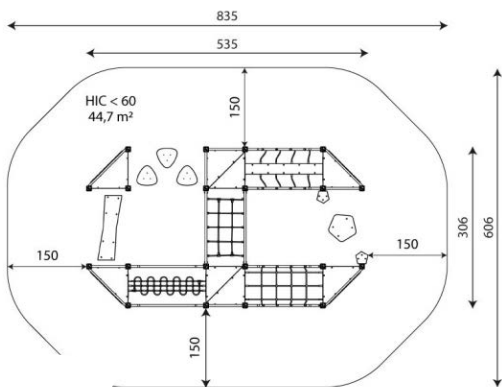

## Opties

HPL antislip platform i.p.v. Max Compact plaat

Wood 1461

WD1461

plattegrond

### Toestelspecificaties

Afmetingen toestel	5,4 x 3,1 m
Opvangzone	44,7 m <sup>2</sup>
Totaal hoogte	1,4 m
Valhoogte	<0,6 m

zijaanzicht