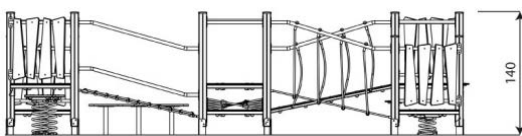

## Opties

HPL antislip platform i.p.v. Max Compact plaat

Wood 1461

WD1461

plattegrond

### Toestelspecificaties

Afmetingen toestel	5,4 x 3,1 m
Opvangzone	44,7 m <sup>2</sup>
Totaal hoogte	1,4 m
Valhoogte	<0,6 m

zijaanzicht