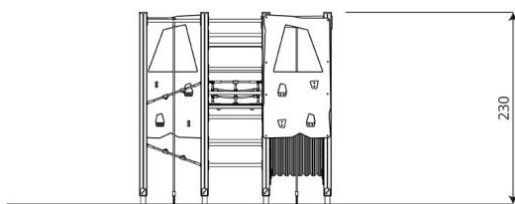

Opties

HPL antislip platform i.p.v. Max Compact plaat

Wood 1462

WD1462

plattegrond

Toestelspecificaties

Afmetingen toestel	2,4 x 2,3 m
Opvangzone	33,9 m ²
Totaal hoogte	2,3 m
Valhoogte	2,2 m

zijaanzicht