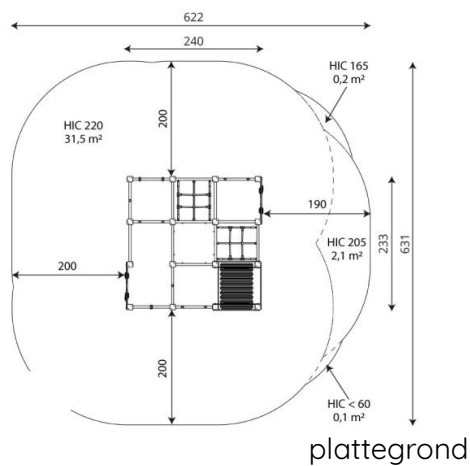

Opties

HPL antislip platform i.p.v. Max Compact plaat

Wood 1462

WD1462

plattegrond

Toestelspecificaties

Afmetingen toestel	2,4 x 2,3 m
Opvangzone	33,9 m ²
Totaal hoogte	2,3 m
Valhoogte	2,2 m

zijaanzicht