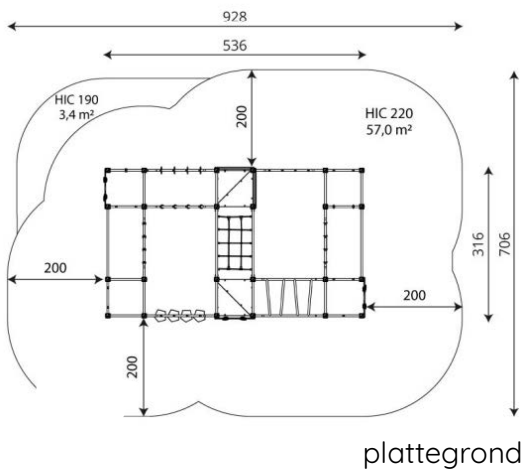

Opties

Beschikbaar in kleur(en): Beige, Blauw, Rood, Zwart

Wood 1463

WD1463

Toestelspecificaties

Afmetingen toestel	5,4 x 3,2 m
Opvangzone	60,4 m ²
Totaal hoogte	2,3 m
Valhoogte	2,2 m

Materialen

Constructie	Hout
-------------	------

zijaanzicht

Let op: valdemping vereist