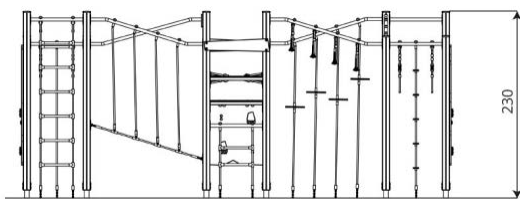

Opties

Beschikbaar in kleur(en): Beige, Blauw, Rood, Zwart

Wood 1463

WD1463

Toestelspecificaties

Afmetingen toestel	5,4 x 3,2 m
Opvangzone	60,4 m ²
Totaal hoogte	2,3 m
Valhoogte	2,2 m

Materialen

Constructie	Hout
-------------	------

zijaanzicht

Let op: valdemping vereist