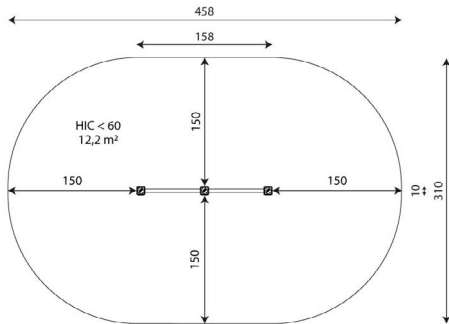

Productblad

WD1464 | Workout en fitness

WD1464

Productomschrijving

Dit Push-Up element is fantastisch te gebruiken als je met je lichaamsgewicht wilt trienen.

Opties

Beschikbaar in kleur(en): Multicolour

WD1464 | Workout en fitness

WD1464

plattegrond

Toestelspecificaties

Afmetingen toestel	1,6 x 0,1 m
Opvangzone	14,2 m ²
Totaal hoogte	0,5 m
Valhoogte	0,6 m

zijaanzicht

Materialen

Constructie	Robinia
Stangen	RVS

Let op: valdemping vereist