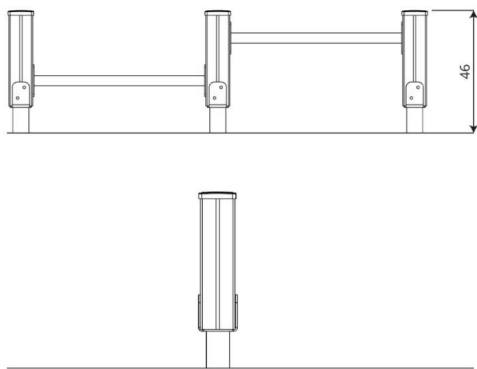

Productblad

WD1464 | Workout en fitness

WD1464

Productomschrijving

Dit Push-Up element is fantastisch te gebruiken als je met je lichaamsgewicht wilt trienen.

Opties

Beschikbaar in kleur(en): Multicolour

WD1464 | Workout en fitness

WD1464

plattegrond

Toestelspecificaties

Afmetingen toestel	1,6 x 0,1 m
Opvangzone	14,2 m ²
Totaal hoogte	0,5 m
Valhoogte	0,6 m

zijaanzicht

Materialen

Constructie	Robinia
Stangen	RVS

Let op: valdemping vereist