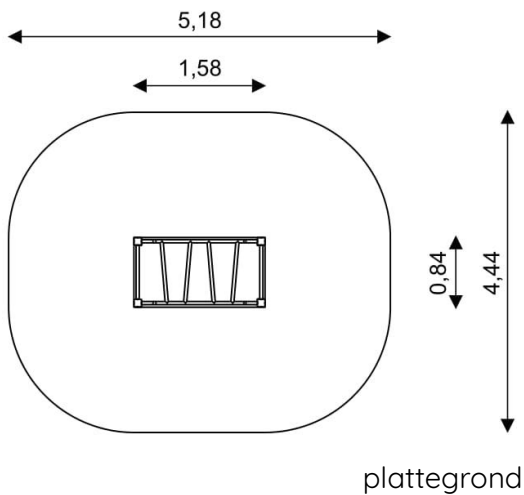

Productblad

WD1465 | Workout en fitness

WD1465

Productomschrijving

Deze hangbrug is enorm leuk om toe te passen op een speelplek maar ook als workout element kan de sporter er prima mee uit de voeten.

Opties

Beschikbaar in kleur(en): Multicolour

WD1465 | Workout en fitness

WD1465

Toestelspecificaties

Afmetingen toestel	1,6 x 0,9 m
Opvangzone	23,0 m ²
Totaal hoogte	2,0 m
Valhoogte	1,9 m

zijaanzicht

Materialen

Constructie	Robinia
Stangen	RVS