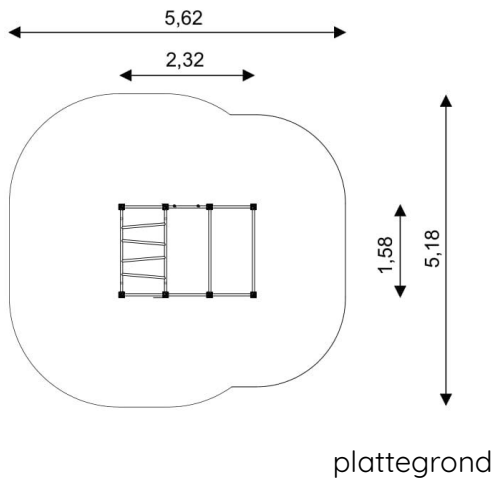

Productblad

WD1466 | Workout en fitness

WD1466

Productomschrijving

Dit workouttoestel is compact en biedt verschillende elementen om met je lichaamsgewicht te trainen.

Opties

Beschikbaar in kleur(en): Multicolour

WD1466 | Workout en fitness

WD1466

Toestelspecificaties

Afmetingen toestel	2,4 x 1,6 m
Opvangzone	29,2 m ²
Totaal hoogte	2,0 m
Valhoogte	1,9 m

zijaanzicht

Materialen

Constructie	Robinia
Slangen	RVS

Let op: valdemping vereist