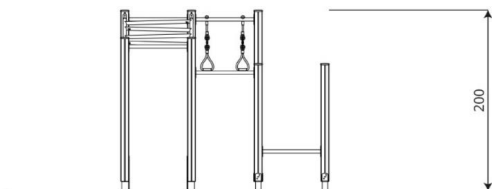

Productblad

WD1466 | Workout en fitness

WD1466

Productomschrijving

Dit workouttoestel is compact en biedt verschillende elementen om met je lichaamsgewicht te trainen.

Opties

Beschikbaar in kleur(en): Multicolour

WD1466 | Workout en fitness

WD1466

Toestelspecificaties

Afmetingen toestel	2,4 x 1,6 m
Opvangzone	29,2 m ²
Totaal hoogte	2,0 m
Valhoogte	1,9 m

zijaanzicht

Materialen

Constructie	Robinia
Slangen	RVS

Let op: valdemping vereist