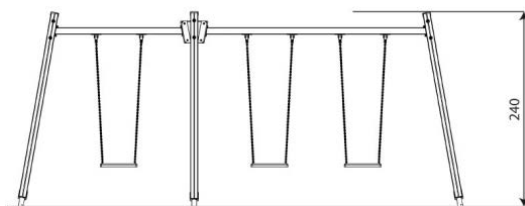

## Productomschrijving

Strak vormgegeven Drievoudige schommel waarbij optioneel voor andere zitjes gekozen kan worden.

## Opties

Beschikbaar in kleur(en): Blauw, Geel, Grijs, Groen, Oranje, Rood, Zwart  
Meerprijs RVS bovenliggers voor schommelcombi hout i.p.v. gecoat staal.

Wood 1491

WD1491

plattegrond

### Toestelspecificaties

Afmetingen toestel	2,0 x 5,5 m
Opvangzone	35,1 m <sup>2</sup>
Totaal hoogte	2,4 m
Valhoogte	1,3 m

zij aanzicht