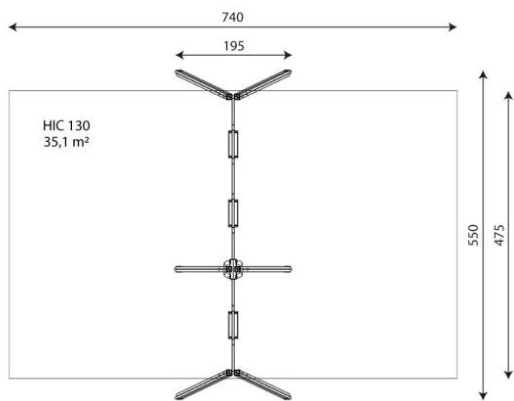

Wood 1491

WD1491

plattegrond

Toestelspecificaties

Afmetingen toestel	2,0 x 5,5 m
Opvangzone	35,1 m²
Totaal hoogte	2,4 m
Valhoogte	1,3 m