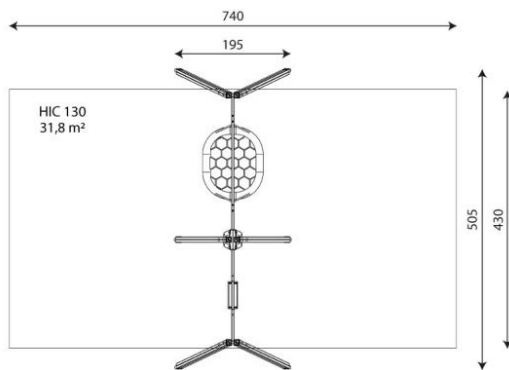

Productblad

Wood 1492

WD1492

Productomschrijving

Strak vormgegeven Drievoudige schommel waarbij optioneel voor andere zitjes gekozen kan worden.

Opties

Beschikbaar in kleur(en): Blauw, Geel, Grijs, Groen, Oranje, Rood, Zwart
Meerprijs RVS bovenliggers voor schommelcombi hout i.p.v. gecoat staal.
Peuterzitje i.p.v. standaard schommelzitje

Wood 1492

WD1492

plattegrond

Toestelspecificaties

Afmetingen toestel	2,0 x 5,1 m
Opvangzone	31,8 m ²
Totaal hoogte	2,4 m
Valhoogte	1,3 m

zijaanzicht

Materialen

Constructie	Hout
kettingen	RVS