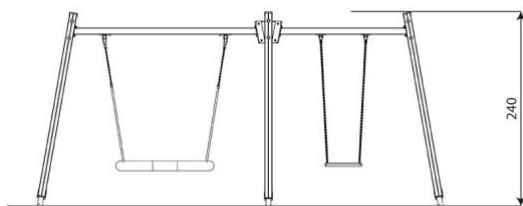

Productblad

Wood 1492

WD1492

Productomschrijving

Strak vormgegeven Drievoudige schommel waarbij optioneel voor andere zitjes gekozen kan worden.

Opties

Beschikbaar in kleur(en): Blauw, Geel, Grijs, Groen, Oranje, Rood, Zwart
Meerprijs RVS bovenliggers voor schommelcombi hout i.p.v. gecoat staal.
Peuterzitje i.p.v. standaard schommelzitje

Wood 1492

WD1492

plattegrond

Toestelspecificaties

Afmetingen toestel	2,0 x 5,1 m
Opvangzone	31,8 m ²
Totaal hoogte	2,4 m
Valhoogte	1,3 m

zijaanzicht

Materialen

Constructie	Hout
kettingen	RVS