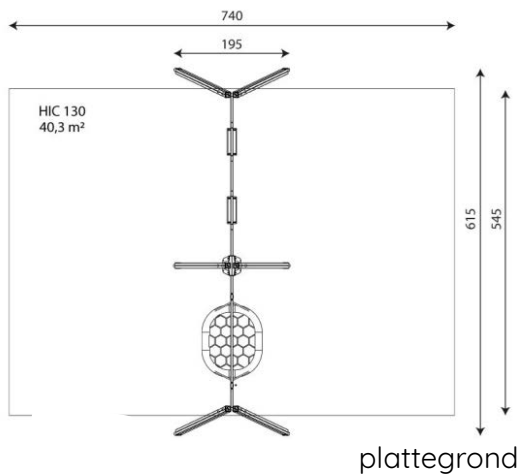

Productblad

Wood 1494

WD1494

Productomschrijving

Strak vormgegeven Drievoudige schommel waarbij optioneel voor andere zitjes gekozen kan worden.

Opties

Beschikbaar in kleur(en): Blauw, Geel, Grijs, Groen, Multicolour, Oranje, Rood, RVS, Zwart

Meerprijs RVS bovenliggers voor schommelcombi hout i.p.v. gecoat staal.
Peuterzitje i.p.v. standaard schommelzitje

Wood 1494

WD1494

Toestelspecificaties

Afmetingen toestel	2,0 x 6,2 m
Opvangzone	40,3 m ²
Totaal hoogte	2,4 m
Valhoogte	1,3 m

zijaanzicht

Materialen

Constructie	Hout
kettingen	RVS

Let op: valdemping vereist