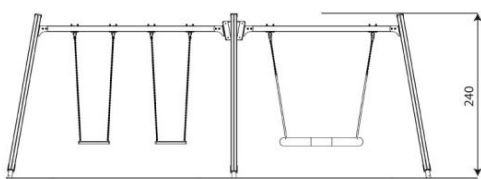

Productblad

Wood 1494

WD1494

Productomschrijving

Strak vormgegeven Drievoudige schommel waarbij optioneel voor andere zitjes gekozen kan worden.

Opties

Beschikbaar in kleur(en): Blauw, Geel, Grijs, Groen, Multicolour, Oranje, Rood, RVS, Zwart

Meerprijs RVS bovenliggers voor schommelcombi hout i.p.v. gecoat staal.
Peuterzitje i.p.v. standaard schommelzitje

Wood 1494

WD1494

Toestelspecificaties

Afmetingen toestel	2,0 x 6,2 m
Opvangzone	40,3 m ²
Totaal hoogte	2,4 m
Valhoogte	1,3 m

zijaanzicht

Materialen

Constructie	Hout
kettingen	RVS

Let op: valdemping vereist