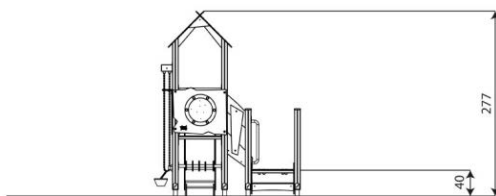

## Opties

HPL antislip platform i.p.v. Max Compact plaat  
Beschikbaar in de kleuren: paars/geel/groen, groen, rood, blauw, en houtlook.

Wood 1501

WD1501

### Toestelspecificaties

|                    |                     |
|--------------------|---------------------|
| Afmetingen toestel | 2,2 x 2,3 m         |
| Opvangzone         | 21,7 m <sup>2</sup> |
| Totaal hoogte      | 2,8 m               |
| Valhoogte          | 0,9 m               |

zijaanzicht