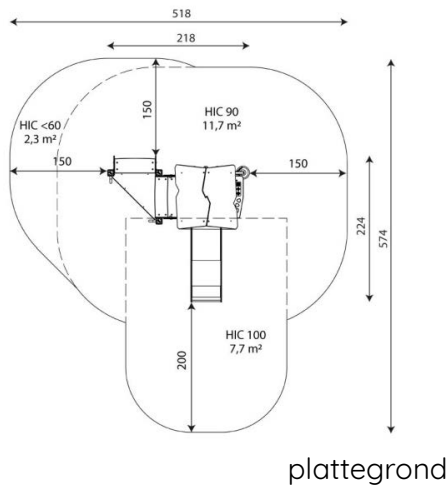

## Opties

HPL antislip platform i.p.v. Max Compact plaat  
Beschikbaar in de kleuren: paars/geel/groen, groen, rood, blauw, en houtlook.

Wood 1501

WD1501

### Toestelspecificaties

|                    |                     |
|--------------------|---------------------|
| Afmetingen toestel | 2,2 x 2,3 m         |
| Opvangzone         | 21,7 m <sup>2</sup> |
| Totaal hoogte      | 2,8 m               |
| Valhoogte          | 0,9 m               |

zijaanzicht