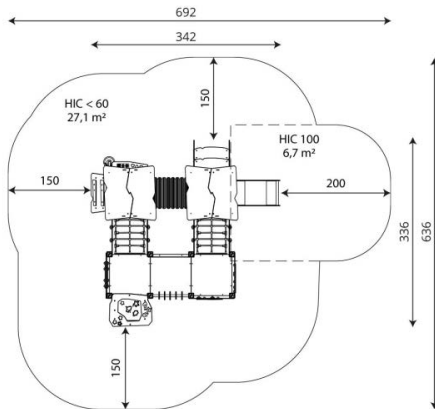

Opties

HPL antislip platform i.p.v. Max Compact plaat
Beschikbaar in de kleuren: paars/geel/groen, groen, rood, blauw, en houtlook.

Wood 1503

WD1503

plattegrond

Toestelspecificaties

Afmetingen toestel	3,4 x 3,4 m
Opvangzone	33,8 m ²
Totaal hoogte	2,5 m
Valhoogte	2,5 m