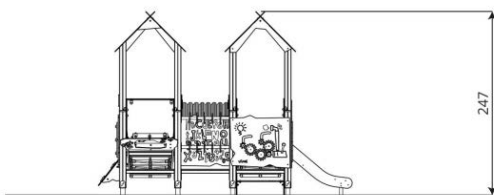

Opties

HPL antislip platform i.p.v. Max Compact plaat
Beschikbaar in de kleuren: paars/geel/groen, groen, rood, blauw, en houtlook.

Wood 1503

WD1503

plattegrond

Toestelspecificaties

Afmetingen toestel	3,4 x 3,4 m
Opvangzone	33,8 m ²
Totaal hoogte	2,5 m
Valhoogte	2,5 m