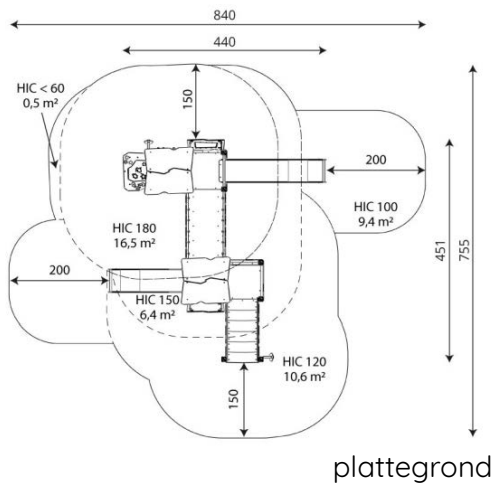

Opties

HPL antislip platform i.p.v. Max Compact plaat
Beschikbaar in de kleuren: paars/geel/groen, groen, rood, blauw, en houtlook.

Wood 1504

WD1504

plattegrond

Toestelspecificaties

Afmetingen toestel	4,4 x 4,5 m
Opvangzone	43,4 m ²
Totaal hoogte	3,7 m
Valhoogte	1,8 m

zijaanzicht

Materialen

Constructie	Hout
Fundamenten	Metaal
Plaatmateriaal	Kunststof
Glijbaan	RVS

Let op: valdemping vereist