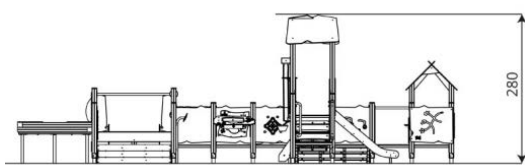

### Toestelspecificaties

Afmetingen toestel	8,3 x 8,3 m
Opvangzone	96,2 m <sup>2</sup>
Totaal hoogte	2,8 m
Valhoogte	0,9 m

zijaanzicht