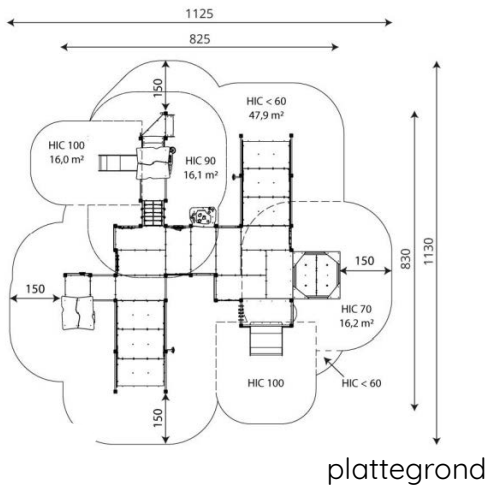

### Toestelspecificaties

Afmetingen toestel	8,3 x 8,3 m
Opvangzone	96,2 m <sup>2</sup>
Totaal hoogte	2,8 m
Valhoogte	0,9 m

zijaanzicht