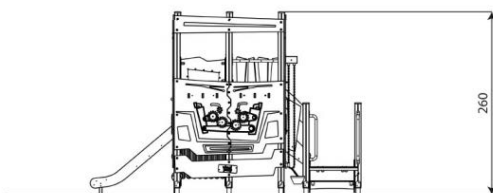

Opties

Beschikbaar in de kleuren: paars/geel/
groen, groen/zwart/grijs
HPL antislip platform i.p.v. Max Compact plaat

Wood 1550

WD1550

plattegrond

Toestelspecificaties

Afmetingen toestel	3,9 x 3,4 m
Opvangzone	33,3 m ²
Totaal hoogte	2,6 m
Valhoogte	2,6 m