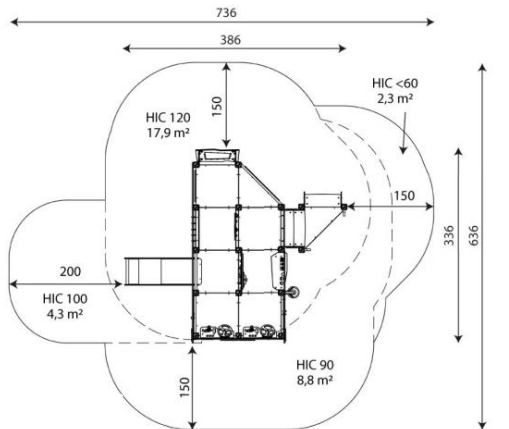

Opties

Beschikbaar in de kleuren: paars/geel/
groen, groen/zwart/grijs
HPL antislip platform i.p.v. Max Compact plaat

Wood 1550

WD1550

plattegrond

Toestelspecificaties

Afmetingen toestel	3,9 x 3,4 m
Opvangzone	33,3 m ²
Totaal hoogte	2,6 m
Valhoogte	2,6 m