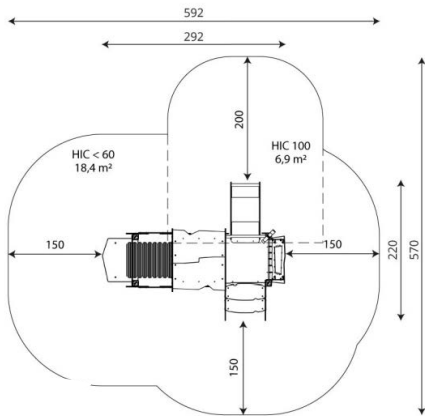

Opties

Beschikbaar in de kleuren: paars/geel/groen, groen/zwart/grijs
HPL antislip platform i.p.v. Max Compact plaat

Wood 1551

WD1551

plattegrond

Toestelspecificaties

| | |
|--------------------|---------------------|
| Afmetingen toestel | 3,0 x 2,2 m |
| Opvangzone | 25,3 m ² |
| Totaal hoogte | 2,2 m |
| Valhoogte | <0,6 m |