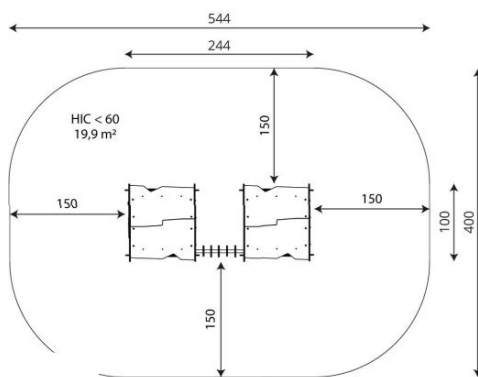

Opties

Beschikbaar in de kleuren: paars/geel/groen, groen/zwart/grijs

Wood 1552

WD1552

plattegrond

Toestelspecificaties

Afmetingen toestel	2,5 x 1,0 m
Opvangzone	19,9 m ²
Totaal hoogte	1,9 m
Valhoogte	<0,6 m