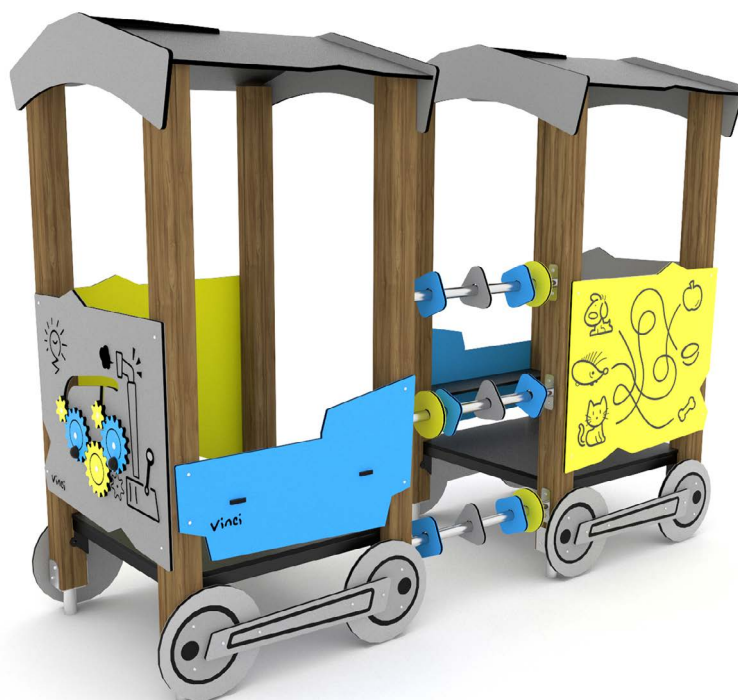

Productblad

Wood 1552

WD1552

Productomschrijving

De Wooden-serie is voor zowel jongere als oudere kinderen een eindeloze bron van fantasie en inspiratie waar ze veel plezier aan hebben. Het milieuvriendelijke hout in de WOODEN series stimuleert de uitgebreide fysieke ontwikkeling en maakt het ook mogelijk dat grotere groepen kinderen samen kunnen spelen.

Opties

Beschikbaar in de kleuren: paars/geel/groen, groen/zwart/grijs

Wood 1552

WD1552

plattegrond

Toestelspecificaties

Afmetingen toestel	2,5 x 1,0 m
Opvangzone	19,9 m ²
Totaal hoogte	1,9 m
Valhoogte	<0,6 m

zij aanzicht

Materialen

Constructie	Hout
Fundamenten	Metaal
Plaatmateriaal	Kunststof
Stangen	RVS

Let op: valdemping vereist