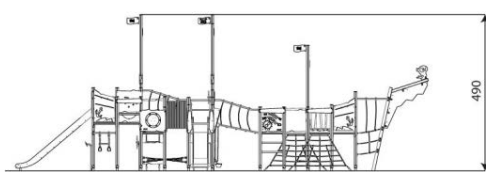

Productblad

Wood 1580

WD1580

Productomschrijving

Dit enorme speelschip beschikt over meerdere glijbanen, klim- en klauterelementen. Het thematische aspect van een schip is nog immens populair wat ook terug te zien is in het rollenspel op de speelplek.

Opties

Beschikbaar in de kleuren: paars/geel/groen, groen/zwart/grijs, groen, rood, blauw en houtlook

Wood 1580

WD1580

plattegrond

Toestelspecificaties

Afmetingen toestel	12,9 x 7,4 m
Opvangzone	98,3 m ²
Totaal hoogte	4,9 m
Valhoogte	1,8 m