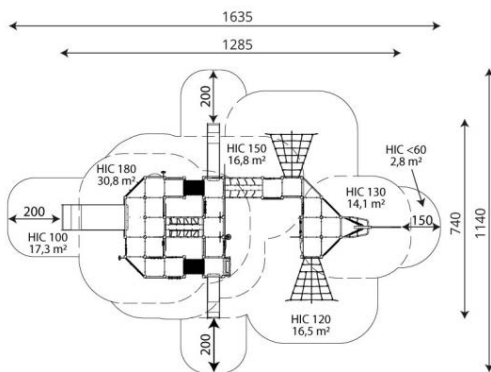

Opties

Beschikbaar in de kleuren: paars/geel/groen, groen/zwart/grijs, groen, rood, blauw en houtlook

Wood 1580

WD1580

plattegrond

Toestelspecificaties

Afmetingen toestel	12,9 x 7,4 m
Opvangzone	98,3 m ²
Totaal hoogte	4,9 m
Valhoogte	1,8 m