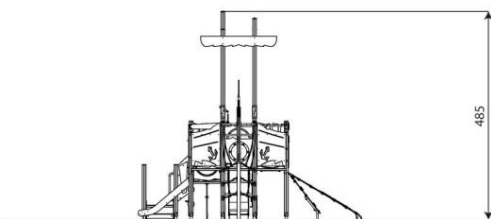

Productblad

Wood 1581

WD1581

Productomschrijving

Dit enorme speelschip beschikt over meerdere glijbanen, klim- en klauterelementen. Het thematische aspect van een schip is nog immens populair wat ook terug te zien is in het rollenspel op de speelplek.

Opties

Beschikbaar in de kleuren: paars/geel/groen, groen/zwart/grijs, groen, rood, blauw en houtlook

Wood 1581

WD1581

plattegrond

Toestelspecificaties

Afmetingen toestel	11,0 x 5,3 m
Opvangzone	74,5 m ²
Totaal hoogte	4,9 m
Valhoogte	1,5 m