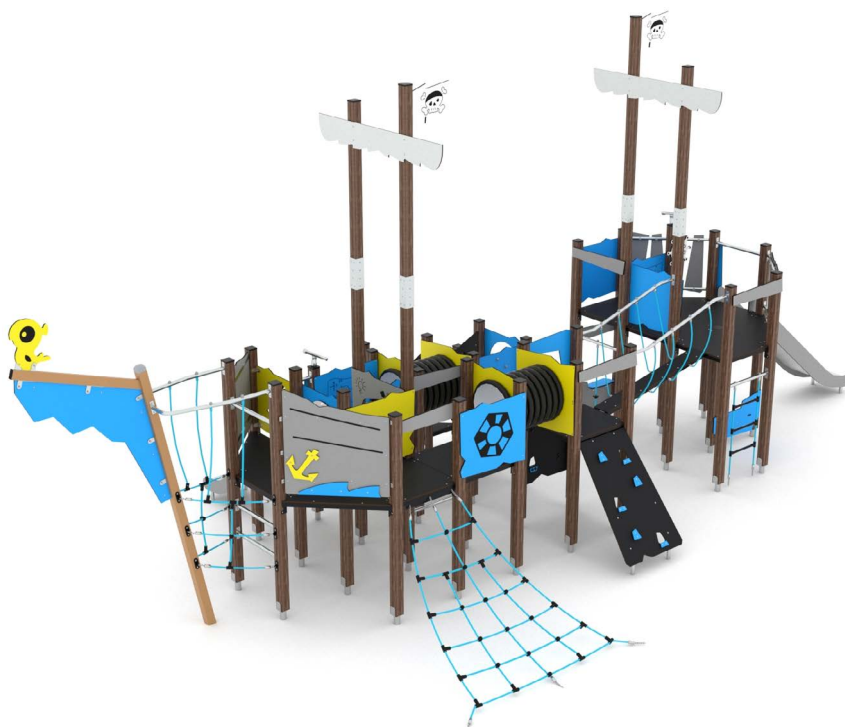

Productblad

Wood 1581

WD1581

Productomschrijving

Dit enorme speelschip beschikt over meerdere glijbanen, klim- en klauterelementen. Het thematische aspect van een schip is nog immens populair wat ook terug te zien is in het rollenspel op de speelplek.

Opties

Beschikbaar in de kleuren: paars/geel/groen, groen/zwart/grijs, groen, rood, blauw en houtlook

Wood 1581

WD1581

plattegrond

Toestelspecificaties

Afmetingen toestel	11,0 x 5,3 m
Opvangzone	74,5 m ²
Totaal hoogte	4,9 m
Valhoogte	1,5 m

zij aanzicht

Materialen

Constructie	Hout
Fundamenten	Metaal
Plaatmateriaal	Kunststof
Glijbaan	RVS

Let op: valdemping vereist