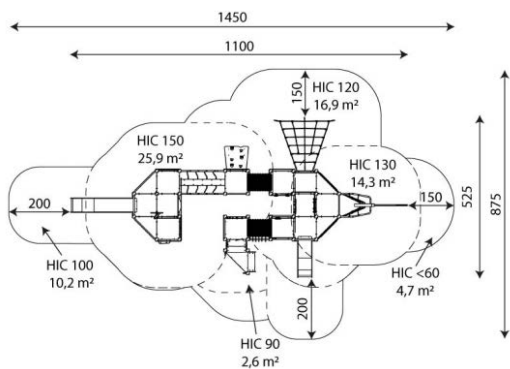

Opties

Beschikbaar in de kleuren: paars/geel/groen, groen/zwart/grijs, groen, rood, blauw en houtlook

Wood 1581

WD1581

plattegrond

Toestelspecificaties

Afmetingen toestel	11,0 x 5,3 m
Opvangzone	74,5 m ²
Totaal hoogte	4,9 m
Valhoogte	1,5 m