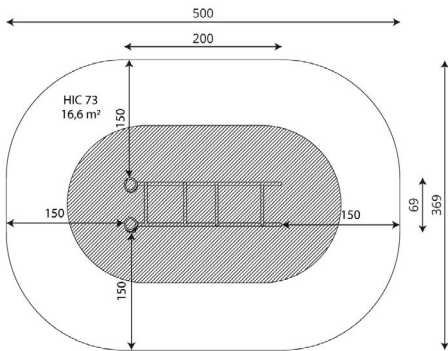

Productblad

WO2301 | Workout & Fitness

WO2301

Productomschrijving

De Dip bench is speciaal ontworpen om lage dips op te oefenen. Steun met je armen op de verschillende stangen en werk met je lichaamsgewicht.

Opties

Beschikbaar in kleur(en): Grijs, Lime, Mos, Paars, Turquoise

WO2301 | Workout & Fitness WO2301

plattegrond

Toestelspecificaties

Afmetingen toestel	2,0 x 0,7 m
Opvangzone	18,2 m ²
Totaal hoogte	0,8 m
Valhoogte	0,8 m