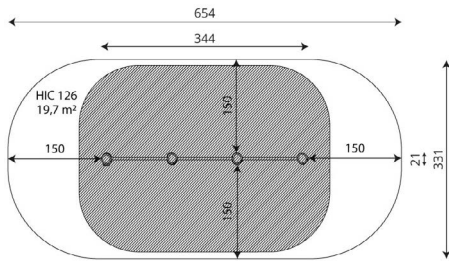

Opties

Beschikbaar in kleur(en): Grijs, Lime, Mos, Paars, Turquoise

WO2304 | Workout & Fitness

WO2304

Toestelspecificaties

Afmetingen toestel	3,4 x 0,2 m
Opvangzone	20,9 m ²
Totaal hoogte	1,4 m
Valhoogte	1,3 m

plattegrond

Materialen

Constructie	Robinia
Slangen	RVS

zijaanzicht

Let op: valdemping vereist