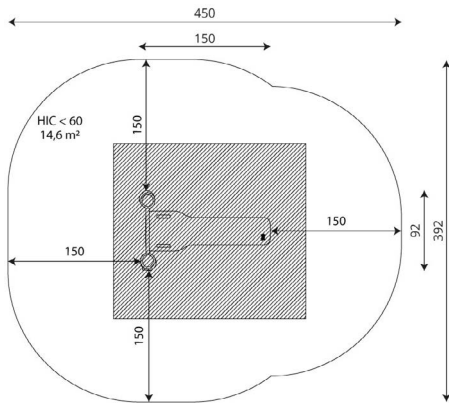

Opties

Beschikbaar in kleur(en): Grijs, Lime, Mos, Paars, Turquoise

WO2305 | Workout & Fitness

WO2305

plattegrond

Toestelspecificaties

Afmetingen toestel	1,5 x 0,9 m
Opvangzone	17,1 m ²
Totaal hoogte	0,9 m
Valhoogte	0,6 m

Materialen

Constructie	Robinia
Stangen	RVS

zijaanzicht

Let op: valdemping vereist