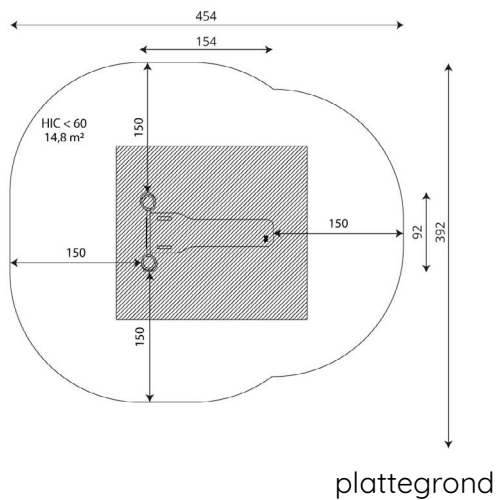

Opties

Beschikbaar in kleur(en): Grijs, Lime, Mos, Paars, Turquoise

WO2306 | Workout & Fitness

WO2306

Toestelspecificaties

Afmetingen toestel	1,5 x 0,9 m
Opvangzone	17,2 m ²
Totaal hoogte	0,9 m
Valhoogte	0,6 m

Materialen

Constructie	Robinia
Stangen	RVS

zijaanzicht

Let op: valdemping vereist