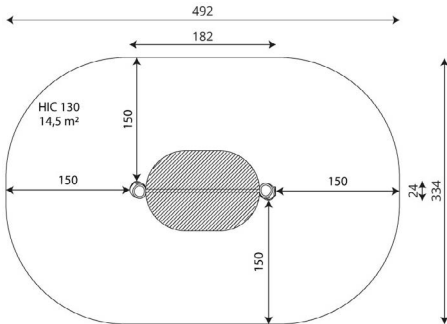

Productblad

WO2307 | Workout & Fitness

WO2307

Productomschrijving

Deze Pull-up bar is ideaal voor chin-ups.

Opties

Beschikbaar in kleur(en): Grijs, Lime, Mos, Paars, Turquoise

WO2307 | Workout & Fitness WO2307

plattegrond

Toestelspecificaties

Afmetingen toestel	1,8 x 0,2 m
Opvangzone	14,8 m ²
Totaal hoogte	2,5 m
Valhoogte	1,3 m

Materialen

Constructie	Robinia
Stangen	RVS

zijaanzicht

Let op: valdemping vereist