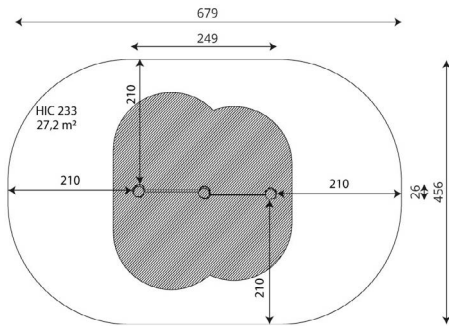

Productblad

WO2308 | Workout en Fitness

WO2308

Productomschrijving

De Double wall is uitgevoerd met een spijlenladder wat ideaal is voor verschillende rek- en strekoefeningen en daarnaast te gebruiken is als obstakel in een bootcamp parcours. Het dichtepaneel kan gebruikt worden als element om bijvoorbeeld een push-up handstand tegenaan te doen.

Opties

Beschikbaar in kleur(en): Grijs, Lime, Mos, Paars, Turquoise

WO2308 | Workout en Fitness WO2308

plattegrond

Toestelspecificaties

Afmetingen toestel	2,4 x 0,2 m
Opvangzone	27,1 m ²
Totaal hoogte	2,5 m
Valhoogte	2,4 m