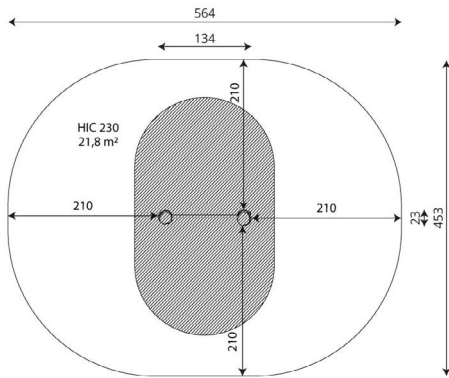

Productblad

WO2309 | Workout & Fitness

WO2309

Productomschrijving

De Bar wall is een spijlenladder wat ideaal te gebruiken is voor verschillende rek- en strekoefeningen en daarnaast te gebruiken is als obstakel in een bootcamp parcours.

Opties

Beschikbaar in kleur(en): Grijs, Lime, Mos, Paars, Turquoise

WO2309 | Workout & Fitness

WO2309

plattegrond

Toestelspecificaties

Afmetingen toestel	1,3 x 0,2 m
Opvangzone	22,4 m ²
Totaal hoogte	2,5 m
Valhoogte	2,3 m

Materialen

Constructie	Robinia
Slangen	RVS

zijaanzicht

Let op: valdemping vereist