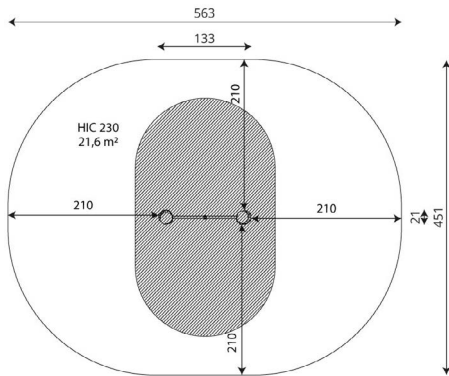

Productblad

WO2310 | Workout & Fitness

WO2310

Productomschrijving

Het Climbing net is multifunctioneel te gebruiken en kan er op verschillende niveaus met eigen lichaamsgewicht worden getraind.

Opties

Beschikbaar in kleur(en): Grijs, Lime, Mos, Paars, Turquoise

WO2310 | Workout & Fitness

WO2310

plattegrond

Toestelspecificaties

Afmetingen toestel	1,3 x 0,2 m
Opvangzone	22,5 m ²
Totaal hoogte	2,5 m
Valhoogte	2,3 m

Materialen

Constructie	Robinia
Slangen	RVS

zijaanzicht