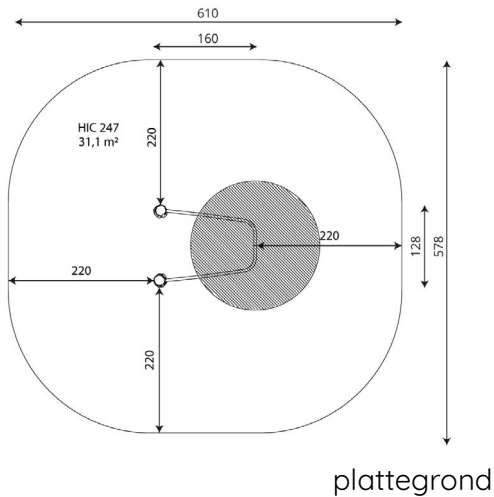

### Toestelspecificaties

Afmetingen toestel	1,6 x 1,3 m
Opvangzone	33,3 m <sup>2</sup>
Totaal hoogte	3,5 m
Valhoogte	2,5 m