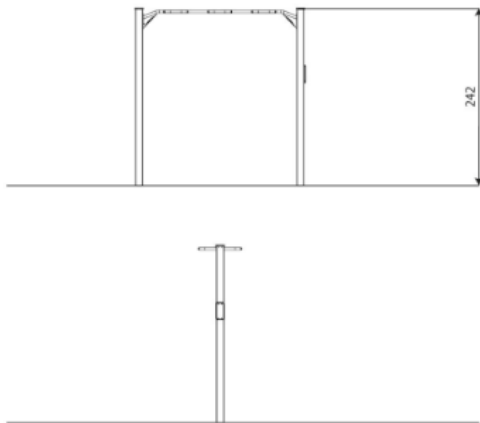

Productblad

WO2315 | Workout & Fitness

WO2315

Productomschrijving

Met deze Snake bar heb je verschillende 'grips' voor pull-ups en muscle ups. De afmeting tussen de stangen is perfect hiervoor en om met meerdere personen tegelijkertijd te gebruiken.

Opties

Beschikbaar in kleur(en): Grijs, Lime, Mos, Paars, Turquoise

WO2315 | Workout & Fitness WO2315

plattegrond

Toestelspecificaties

Afmetingen toestel	5,3 x 3,6 m
Opvangzone	19,0 m ²
Totaal hoogte	2,5 m
Valhoogte	1,4 m

zijaanzicht

Materialen

Constructie	Robinia
Stangen	RVS

Let op: valdemping vereist