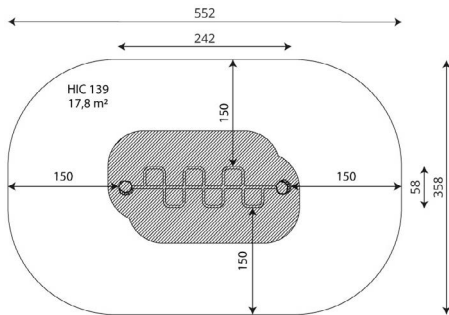

Productblad

WO2315 | Workout & Fitness

WO2315

Productomschrijving

Met deze Snake bar heb je verschillende 'grips' voor pull-ups en muscle ups. De afmeting tussen de stangen is perfect hiervoor en om met meerdere personen tegelijkertijd te gebruiken.

Opties

Beschikbaar in kleur(en): Grijs, Lime, Mos, Paars, Turquoise

WO2315 | Workout & Fitness WO2315

plattegrond

Toestelspecificaties

Afmetingen toestel	5,3 x 3,6 m
Opvangzone	19,0 m ²
Totaal hoogte	2,5 m
Valhoogte	1,4 m