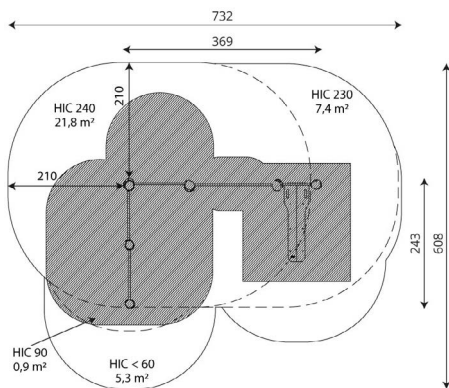

Productblad

WO2323 | Workout & Fitness

WO2323

Productomschrijving

Dit Calisthenics circuit bestaat uit meerdere elementen en is daarmee een fantastische workout combinatie voor de buitenruimte.

Opties

Beschikbaar in kleur(en): Grijs, Lime, Mos, Paars, Turquoise

WO2323 | Workout & Fitness WO2323

plattegrond

Toestelspecificaties

Afmetingen toestel	3,5 x 2,3 m
Opvangzone	41,9 m ²
Totaal hoogte	2,6 m
Valhoogte	2,4 m

zijaanzicht

Materialen

Constructie	Robinia
Stangen	RVS