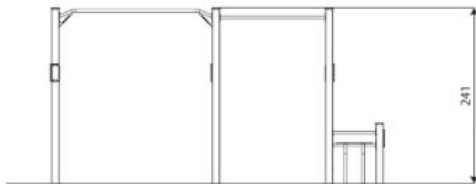

Productblad

WO2324 | Workout & Fitness

WO2324

Productomschrijving

Dit Calisthenics circuit bestaat uit meerdere elementen en is daarmee een fantastische workout combinatie voor de buitenruimte.

Opties

Beschikbaar in kleur(en): Grijs, Lime, Mos, Paars, Turquoise

WO2324 | Workout & Fitness WO2324

plattegrond

Toestelspecificaties

Afmetingen toestel	4,6 x 3,7 m
Opvangzone	55,2 m ²
Totaal hoogte	2,6 m
Valhoogte	2,4 m

zij aanzicht

Materialen

Constructie	Robinia
Stangen	RVS