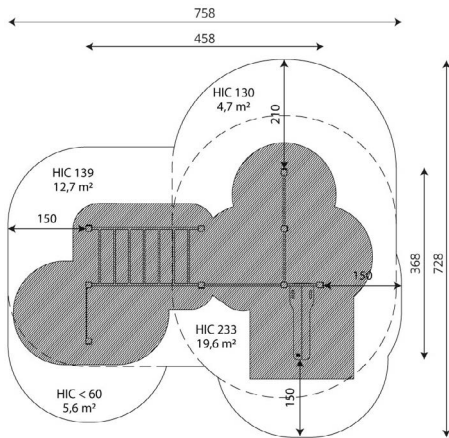

Productblad

WO2324 | Workout & Fitness

WO2324

Productomschrijving

Dit Calisthenics circuit bestaat uit meerdere elementen en is daarmee een fantastische workout combinatie voor de buitenruimte.

Opties

Beschikbaar in kleur(en): Grijs, Lime, Mos, Paars, Turquoise

WO2324 | Workout & Fitness WO2324

plattegrond

Toestelspecificaties

Afmetingen toestel	4,6 x 3,7 m
Opvangzone	55,2 m ²
Totaal hoogte	2,6 m
Valhoogte	2,4 m

zij aanzicht

Materialen

Constructie	Robinia
Stangen	RVS