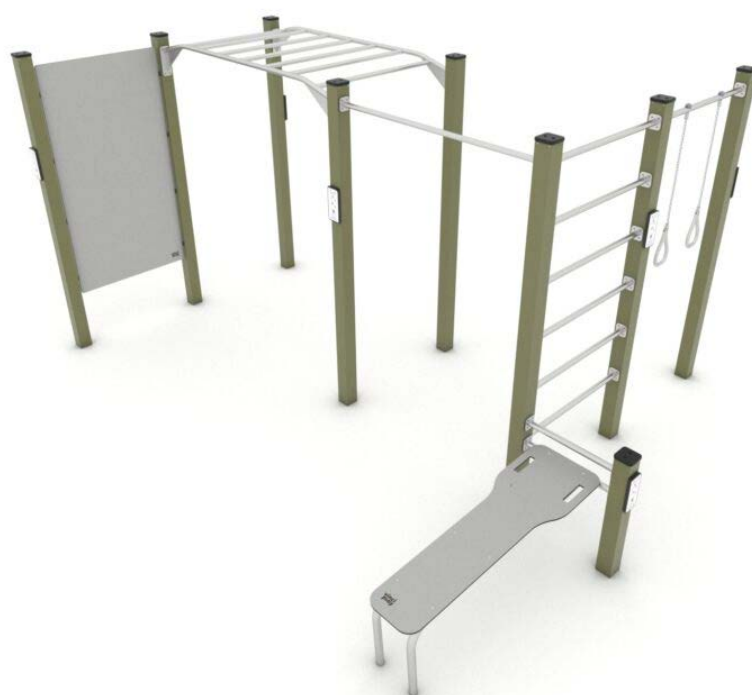

Productblad

WO2324 | Workout & Fitness

WO2324

Productomschrijving

Dit Calisthenics circuit bestaat uit meerdere elementen en is daarmee een fantastische workout combinatie voor de buitenruimte.

Opties

Beschikbaar in kleur(en): Grijs, Lime, Mos, Paars, Turquoise

WO2324 | Workout & Fitness WO2324

plattegrond

Toestelspecificaties

Afmetingen toestel	4,6 x 3,7 m
Opvangzone	55,2 m ²
Totaal hoogte	2,6 m
Valhoogte	2,4 m

zij aanzicht

Materialen

Constructie	Robinia
Stangen	RVS

Let op: valdemping vereist