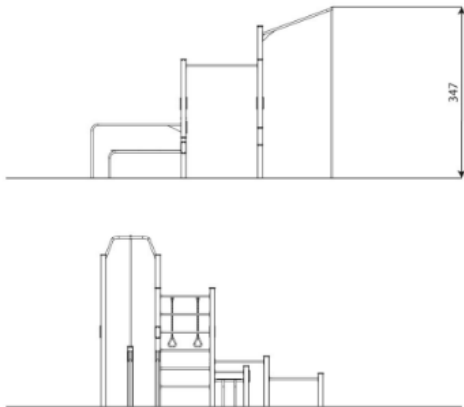

### Toestelspecificaties

Afmetingen toestel	4,5 x 4,5 m
Opvangzone	66,9 m <sup>2</sup>
Totaal hoogte	3,5 m
Valhoogte	2,5 m

zijaanzicht