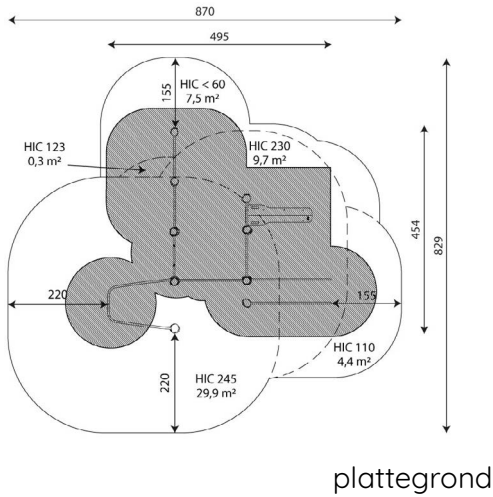

WO2325 | Workout & Fitness WO2325

plattegrond

Toestelspecificaties

Afmetingen toestel	4,5 x 4,5 m
Opvangzone	66,9 m²
Totaal hoogte	3,5 m
Valhoogte	2,5 m