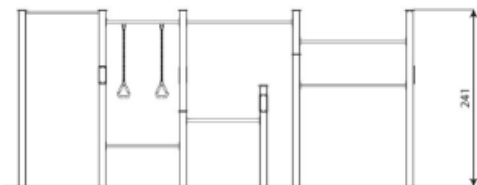

WO2326 | Workout & Fitness

WO2326

plattegrond

Toestelspecificaties

Afmetingen toestel	5,5 x 3,4 m
Opvangzone	63,6 m ²
Totaal hoogte	2,5 m
Valhoogte	2,3 m

zijaanzicht

Materialen

Constructie	Robinia
Stangen	RVS