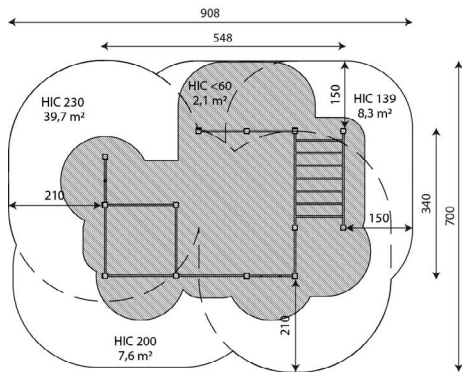

Productblad

WO2326 | Workout & Fitness

WO2326

Productomschrijving

Dit Calisthenics circuit bestaat uit meerdere elementen en is daarmee een fantastische workout combinatie voor de buitenruimte.

Opties

Beschikbaar in kleur(en): Grijs, Lime, Mos, Paars, Turquoise

WO2326 | Workout & Fitness

WO2326

plattegrond

Toestelspecificaties

Afmetingen toestel	5,5 x 3,4 m
Opvangzone	63,6 m ²
Totaal hoogte	2,5 m
Valhoogte	2,3 m

zijaanzicht

Materialen

Constructie	Robinia
Stangen	RVS