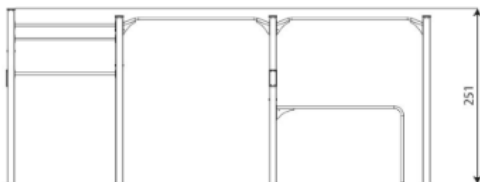

### Toestelspecificaties

Afmetingen toestel	7,9 x 4,8 m
Opvangzone	96,0 m <sup>2</sup>
Totaal hoogte	3,5 m
Valhoogte	2,5 m

zij aanzicht