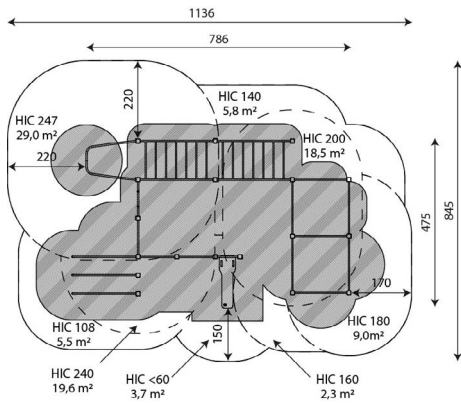

WO2328 | Workout & Fitness WO2328

plattegrond

Toestelspecificaties

Afmetingen toestel	7,9 x 4,8 m
Opvangzone	96,0 m²
Totaal hoogte	3,5 m
Valhoogte	2,5 m