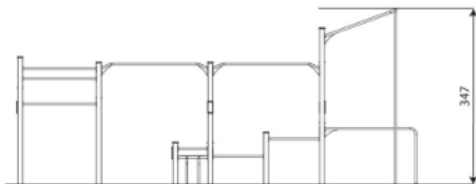

Opties

Beschikbaar in kleur(en): Grijs, Lime, Mos, Paars, Turquoise

WO2329 | Workout & Fitness WO2329

plattegrond

Toestelspecificaties

Afmetingen toestel	10,1 x 7,9 m
Opvangzone	156,8 m ²
Totaal hoogte	3,5 m
Valhoogte	2,5 m