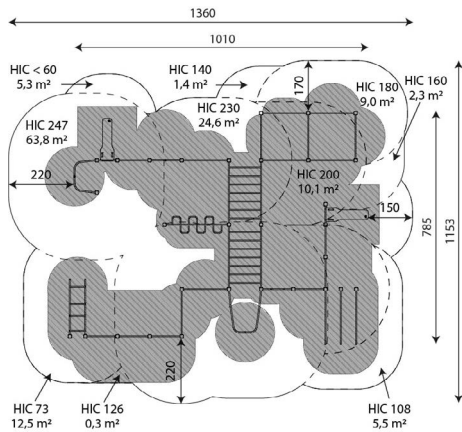

Productblad

WO2329 | Workout & Fitness

WO2329

Productomschrijving

Dit Calisthenics circuit bestaat uit meerdere elementen en is daarmee een fantastische workout combinatie voor de buitenruimte. Outdoor trainen is in opmars en daarvoor zijn meestal geen geavanceerde sporttoestellen nodig.

Opties

Beschikbaar in kleur(en): Grijs, Lime, Mos, Paars, Turquoise

WO2329 | Workout & Fitness WO2329

plattegrond

Toestelspecificaties

Afmetingen toestel	10,1 x 7,9 m
Opvangzone	156,8 m ²
Totaal hoogte	3,5 m
Valhoogte	2,5 m

zijaanzicht

Materialen

Constructie	Robinia
Stangen	RVS

Let op: valdemping vereist