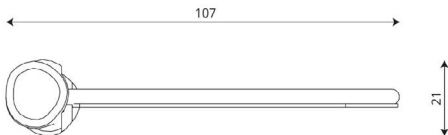

Productblad

WO2399 | Workout & Fitness

WO2399

Productomschrijving

Om jouw trainingsschema samen te stellen of de verschillende oefeningen te begrijpen is een instructiebord leverbaar. Het element heeft een robuust stalen frame dat is verzinkt en voorzien van een hoogwaardige poedercoating.

Opties

Beschikbaar in kleur(en): Grijs, Lime, Mos, Paars, Turquoise

WO2399 | Workout & Fitness WO2399

Toestelspecificaties

Afmetingen toestel	1,1 x 0,2 m
Opvangzone	0,2 m ²
Totaal hoogte	2,1 m
Valhoogte	N.V.T.