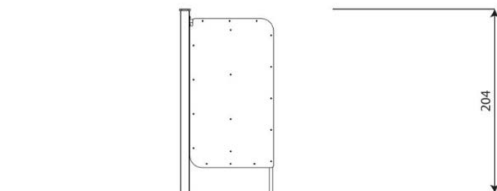

Toestelspecificaties

Afmetingen toestel	1,1 x 0,2 m
Opvangzone	0,2 m²
Totaal hoogte	2,1 m
Valhoogte	N.V.T.

plattegrond

zijaanzicht

Materialen

Constructie	Robinia
Stangen	RVS

Let op: valdemping vereist