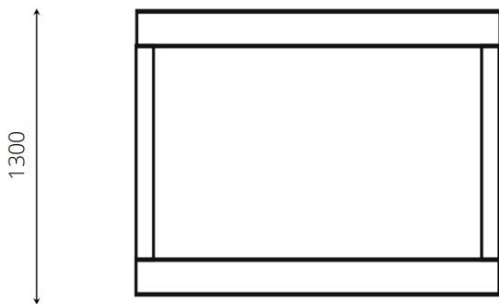

# Productblad

Krijtbord 122 x 122 cm

WP-090

## Opties

Het toestel is leverbaar als grotere versie (WP-100) en te verkrijgen in bv. de kleuren van je huisstijl.

Krijtbord 122 x 122 cm

WP-090

plattegrond

### Toestelspecificaties

Afmetingen toestel	1,3 x 0,1 m
Opvangzone	6,9 m <sup>2</sup>
Totaal hoogte	1,3 m
Valhoogte	N.V.T.

zijaanzicht