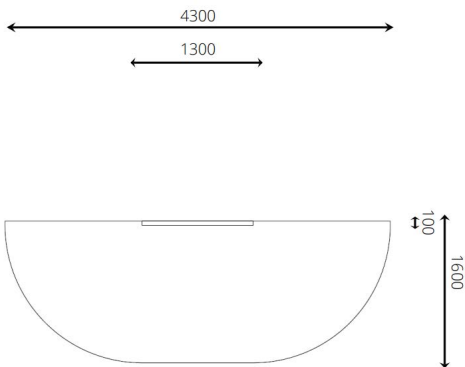

# Productblad

Krijtbord 122 x 122 cm

WP-090

## Opties

Het toestel is leverbaar als grotere versie (WP-100) en te verkrijgen in bv. de kleuren van je huisstijl.

Krijtbord 122 x 122 cm

WP-090

plattegrond

### Toestelspecificaties

Afmetingen toestel	1,3 x 0,1 m
Opvangzone	6,9 m <sup>2</sup>
Totaal hoogte	1,3 m
Valhoogte	N.V.T.

zijaanzicht