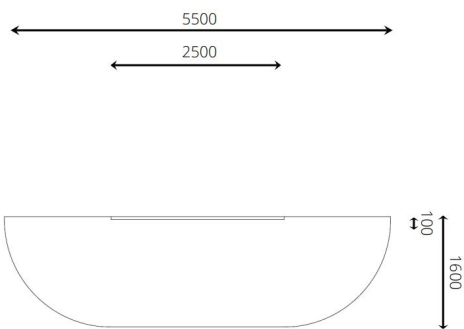

Productblad

Krijtbord 122 x 244 cm

WP-100

Productomschrijving

Groot krijtbord voor bevestiging tegen een wand.

Opties

Het toestel is leverbaar als kleine versie (WP-090) en te verkrijgen in bv. de kleuren van je huisstijl.

Krijtbord 122 x 244 cm
WP-100

plattegrond

Toestelspecificaties

Afmetingen toestel	2,5 x 0,1 m
Opvangzone	8,8 m ²
Totaal hoogte	1,3 m
Valhoogte	N.V.T.

zijaanzicht

Materialen

Constructie	Robinia
Krijtbord	HPL