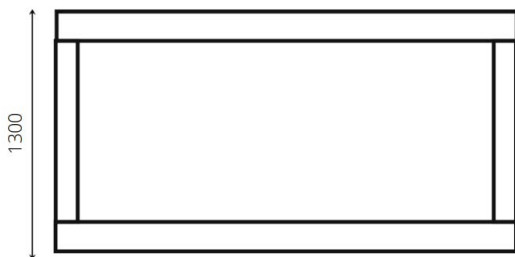

Productblad

Krijtbord 122 x 244 cm

WP-100

Productomschrijving

Groot krijtbord voor bevestiging tegen een wand.

Opties

Het toestel is leverbaar als kleine versie (WP-090) en te verkrijgen in bv. de kleuren van je huisstijl.

Krijtbord 122 x 244 cm
WP-100

plattegrond

Toestelspecificaties

Afmetingen toestel	2,5 x 0,1 m
Opvangzone	8,8 m ²
Totaal hoogte	1,3 m
Valhoogte	N.V.T.

zijaanzicht

Materialen

Constructie	Robinia
Krijtbord	HPL