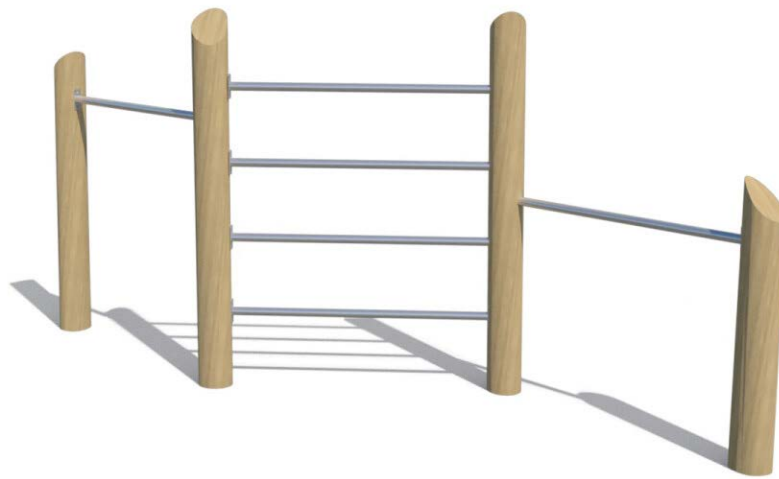

Productblad

Klim-rekstock

WP-11-1750

Productomschrijving

Wat is jouw favoriete trucje op deze Klim-rekstock? Een duikelrek/klimtoestel biedt oneindig veel (speel)mogelijkheden en wat is er nu leuker dan deze samen met je vriendjes te ontdekken!.

Opties

Klim-rekstock

WP-11-1750

plattegrond

Toestelspecificaties

Afmetingen toestel	3,9 x 1,2 m
Opvangzone	20,6 m ²
Totaal hoogte	1,8 m
Valhoogte	1,5 m

zijaanzicht

Materialen

Constructie	Robinia
Stang	RVS

Let op: valdemping vereist