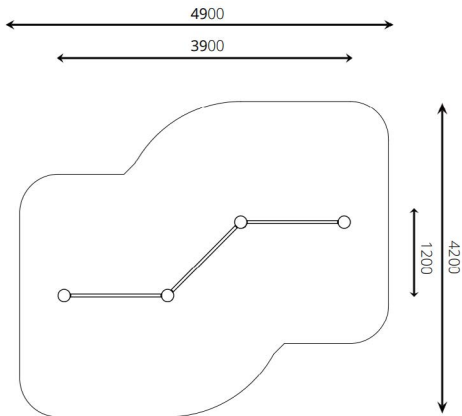

Opties

Klim-rekstock

WP-11-1750

plattegrond

Toestelspecificaties

Afmetingen toestel	3,9 x 1,2 m
Opvangzone	20,6 m ²
Totaal hoogte	1,8 m
Valhoogte	1,5 m

zijaanzicht

Materialen

Constructie	Robinia
Stang	RVS

Let op: valdemping vereist