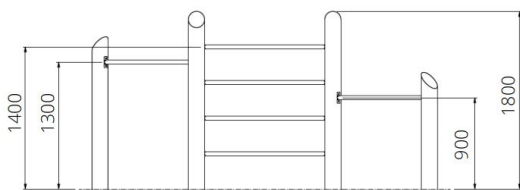

Opties

Klim-rekstock

WP-11-1750

plattegrond

Toestelspecificaties

Afmetingen toestel	3,9 x 1,2 m
Opvangzone	20,6 m ²
Totaal hoogte	1,8 m
Valhoogte	1,5 m

zijaanzicht

Materialen