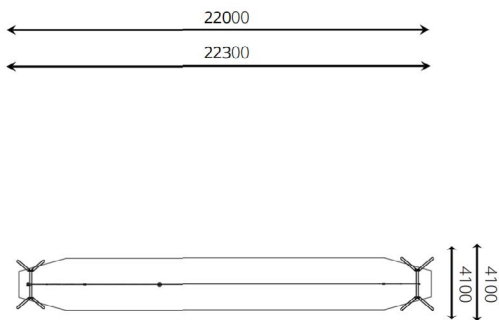

Productblad

Kabelbaan enkel 20m

WP-207

Productomschrijving

Zweef door de lucht en voel de kriebels in je buik. Hoe snel durf jij te gaan?

Wedstrijdje doen? Kies dan voor de dubbele kabelbanen en kijk wie het snelst aan de overkant is.

Een echte blikvanger van maar liefst 20 meter voor in je speeltuin.

Opties

Kabelbaan enkel 20m WP-207

plattegrond

zijaanzicht

Toestelspecificaties

Afmetingen toestel	22,3 x 4,1 m
Obstakelvrije zone	90 m ²
Totaal hoogte	4,2 m
Valhoogte	1,4 m