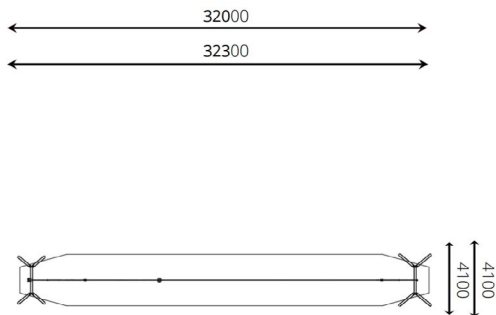

Productblad

Kabelbaan enkel 30m

WP-209

Productomschrijving

Zweef door de lucht en voel de kriebels in je buik. Hoe snel durf jij te gaan? Wedstrijdje doen? Kies dan voor de dubbele kabelbanen en kijk wie het snelst aan de overkant is. Een echte blikvanger van maar liefst 20 meter voor in je speeltuin.

Opties

Kabelbaan enkel 30m WP-209

plattegrond

zijaanzicht

Toestelspecificaties

Afmetingen toestel	32,3 x 4,1 m
Obstakelvrije zone	130 m ²
Totaal hoogte	4,2 m
Valhoogte	1,4 m

Materialen

Constructie	Robinia
-------------	---------