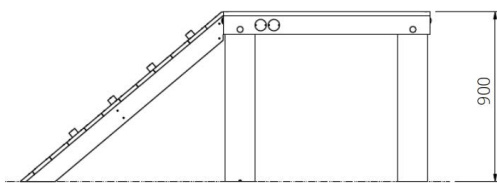

### Toestelspecificaties

Afmetingen toestel	2,3 x 1,1 m
Opvangzone	21,8 m <sup>2</sup>
Totaal hoogte	0,9 m
Valhoogte	0,9 m

zij aanzicht