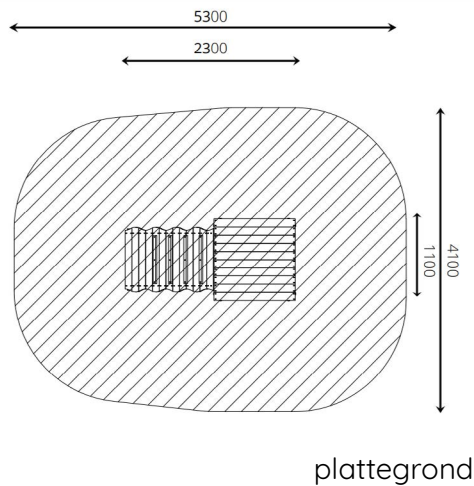

Startplateau kabelbaan WP-209S

plattegrond

Toestelspecificaties

Afmetingen toestel	2,3 x 1,1 m
Opvangzone	21,8 m²
Totaal hoogte	0,9 m
Valhoogte	0,9 m